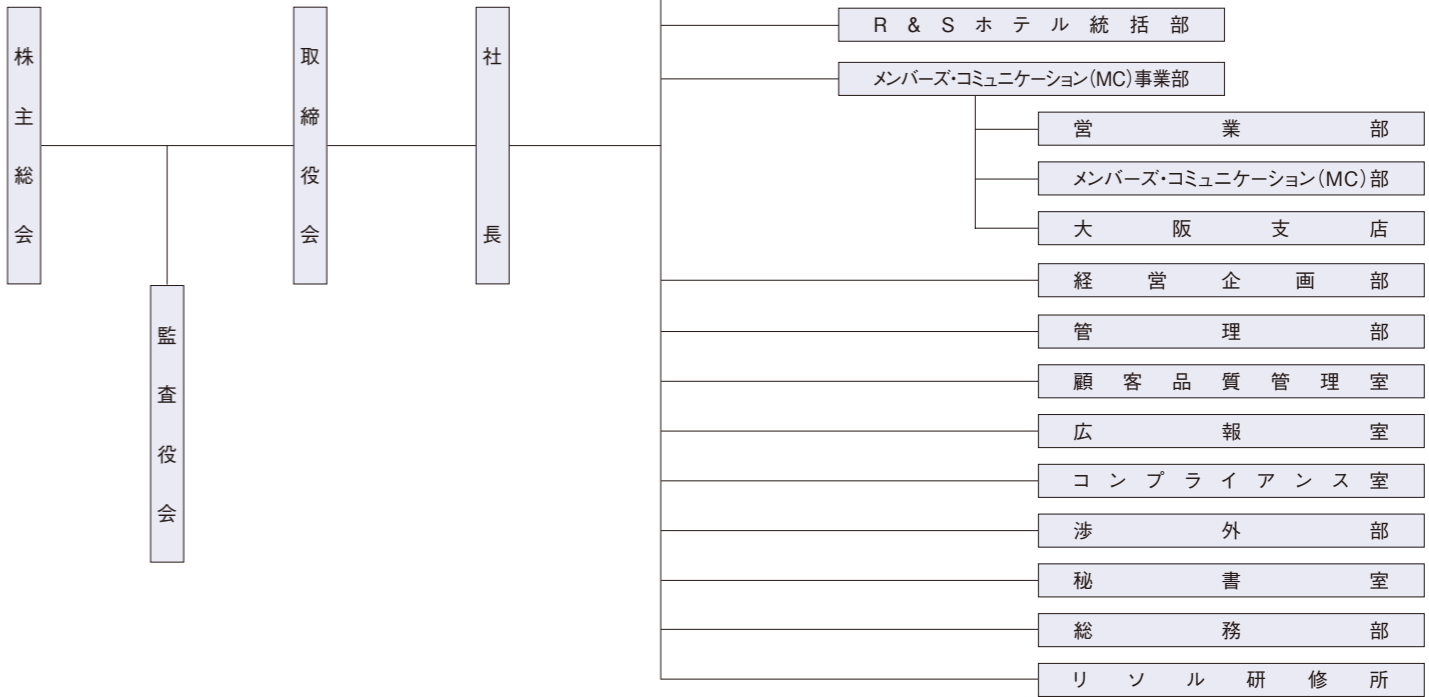

大株主の状況	株主名	持株式	自己株式を除く持株比率
	三井不動産株式会社	22,792千株	41.02%
	コナミ株式会社	11,329	20.39
	ミサワホーム株式会社	3,420	6.15
	日本トラスティ・サービス信託銀行株式会社(信託口)	1,769	3.18
	リソルグループ取引先持株会	984	1.77
	日本トラスティ・サービス信託銀行株式会社(信託口4)	494	0.88
	中央三井信託銀行株式会社	300	0.53
	前田硝子株式会社	247	0.44
	リゾートソリューション従業員持株会	208	0.37
	あいおいニッセイ同和損害保険株式会社	190	0.34
		(平成23年9月30日現在)	
取締役	代表取締役 平田 秀明		
	取締役 藤田 好一		
	取締役 仮屋 毅		
	取締役 稲富 英利		
	取締役 多賀 道正		
	社外取締役 市川 俊英		
	社外取締役 東尾 公彦		
監査役	常勤監査役 中津 英二		
	社外監査役 諏訪 公宏		
	社外監査役 村上 健夫		
執行役員	社長執行役員 *平田 秀明		
	常務執行役員 *藤田 好一 (リソル研究所 所長 兼 日本土地改良(株)取締役総支配人 兼 日本土地改良(株)施設安全担当)		
	常務執行役員 *仮屋 毅 (経営企画部長)		
	執行役員 *稲富 英利 (総務部長 兼 広報室長 兼 顧客品質管理室長)		
	執行役員 *多賀 道正 (MC事業部長)		
	執行役員 星野 幸男 (管理部長 兼 施設安全担当(日本土地改良(株)除く) 兼 施設安全委員会委員長)		
	執行役員 西口 俊彦 (西日本地区ゴルフ統括部長)		
	執行役員 遊佐 克彦 (東日本地区ゴルフ統括部長)		
	※は取締役兼務		
登録	建設業許可 国土交通大臣許可(特-20) 第16236号		
	宅地建物取引業免許 国土交通大臣(4) 第5365号		
	一級建築士事務所登録 東京都知事登録 第31697号		
	旅行業登録 観光庁長官登録 旅行業 第1177号		
	プライバシーマーク付与認定 JIPDEC認定番号 第10861668(02)号		

《運営ゴルフ場》

福島石川カントリークラブ(福島県)
スパ&ゴルフリゾート久慈(茨城県)
那須ハイランドゴルフクラブ(栃木県)
南栃木ゴルフ倶楽部(栃木県)
あさひヶ丘カントリークラブ(栃木県)
北武蔵カントリークラブ(埼玉県)
真名カントリークラブ(千葉県)
真名コース/真名ゲラリー・プレーヤーコース
西東京ゴルフ倶楽部(山梨県)
大熱海国際ゴルフクラブ(静岡県)
岡崎カントリー倶楽部(愛知県)
一志ゴルフ倶楽部(三重県)
タカガワオーセントゴルフ倶楽部(兵庫県)
相生カントリー倶楽部(兵庫県)
兵庫カンツリー倶楽部(兵庫県)
東条の森カントリークラブ(兵庫県)
東条・大蔵コース / 宇城コース
作州武蔵カントリー倶楽部(岡山県)
瀬戸内ゴルフリゾート(広島県)
唐津ゴルフ倶楽部(佐賀県)
鹿児島ゴルフリゾート(鹿児島県)

【運営提携ゴルフ場】

スパ&ゴルフリゾート白河矢吹(福島県)
内原カントリー倶楽部(茨城県)
益子カントリー倶楽部(栃木県)
グランバール京都ゴルフ倶楽部(京都府)

《運営ホテル》

生命の森リゾート(千葉県)
ホテル作州武蔵(岡山県)
プリシアリゾートヨロン(鹿児島県)

ホテルリソル旭川(北海道)
ホテルリソルトトリニティ札幌(北海道)
ホテルリソル札幌 中島公園(北海道)
ホテルリソル札幌 南二条(北海道)
ホテルリソル函館(北海道)
ホテルリソル池袋(東京都)
ホテルリソル町田(東京都)
ホテルリソル藤沢(神奈川県)
ホテルリソル名古屋(愛知県)
ホテルリソル岐阜(岐阜県)
ホテルリソルトトリニティ金沢(石川県)
ホテルリソル倉敷(岡山県)
ホテルリソル博多(福岡県)
ホテルリソル佐世保(長崎県)

《運営リゾート・スパ》

《R&Sホテルシリーズ》
R&Sホテル那須ワン(那須一軒茶屋)(栃木県)
※ペット同伴ホテル
R&Sホテル那須プラトール(栃木県)
R&Sホテル水上大峰山(群馬県)
R&Sホテル箱根my強羅(神奈川県)
R&Sホテル湯河原碧翠(神奈川県)
R&Sホテル蓼科虹の平(長野県)
R&Sホテル軽井沢千ヶ滝(長野県)
R&Sホテル伊豆高原蒼風(静岡県)
R&Sホテル伊豆高原(静岡県)
R&Sホテル京都御室(京都府)

《旅の館シリーズ》
鏡が池 碧山亭(福島県)
土肥マリンホテル 海音亭(静岡県)
伊豆大川温泉ホテル(静岡県)

*日付の記載がないものは平成24年4月1日現在