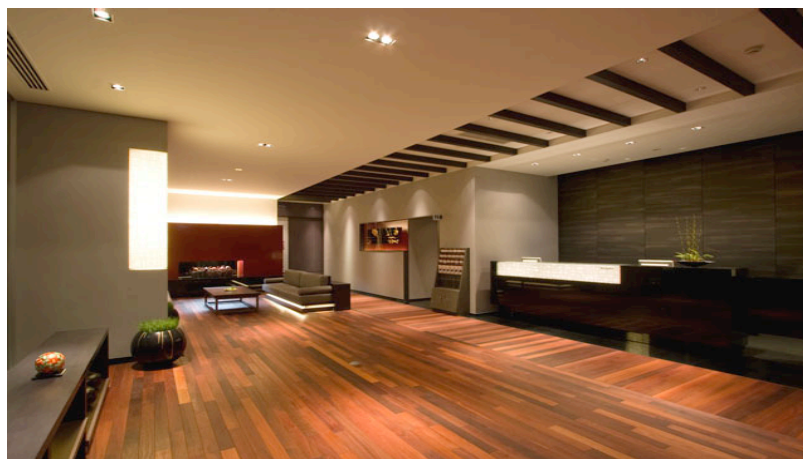

▲ロビー・フロント付近。館内の随所に、行灯照明、加賀手毬など和のテイスト