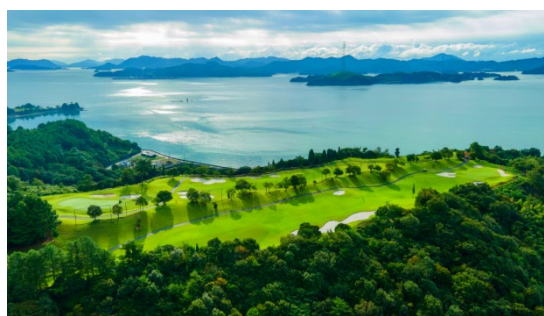

<瀬戸内ゴルフリゾートについて>

「瀬戸内ゴルフリゾート」は、全コースから瀬戸内海が見晴らせる絶景のリゾートコース。ゴルファー以外の方にもお気軽にお越しいただくように各種サービスにもつとめ、昨年からはキャンプ企画を実施。瀬戸内海の大パノラマと気持ちの良い芝生による大空間で癒しと感動の極上キャンプがご堪能いただけます。初心者の方でも道具一式が揃った『手ぶらで楽々コース』(調理器具、テント、寝袋、マット、ランタン、焚火台、キャンプ用コンロ、防火シート、スウェーデントーチ付)があるので安心。ゴルフ場ならではのクラブハウス内の綺麗なトイレや瀬戸内海一望の大浴場が無料で利用できるのもポイント。レンタルクラブや練習場も無料で開放しており、はじめてのゴルフ体験をされたい方にはまたとない機会になります。また、ゴルフ場と“フェアウェイフロントヴィラ”が融合した、至福の別荘ライフが楽しめるゴルフヴィラを計画。プライベート空間が保たれた戸建てスタイルのヴィラから雄大なゴルフコースと瀬戸内海の絶景が一度に堪能できます。

所在地:〒725-0013 広島県竹原市吉名町 831 TEL 0846-23-4141

アクセス:東広島呉自動車道、下三永福本 IC から安芸津方面へ 20Km URL: <https://resol-setogolf.com/>