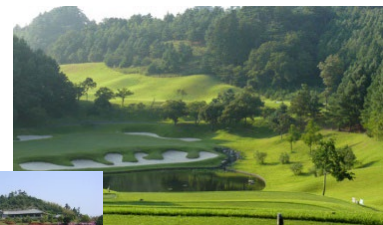

<開場日>1994年9月10日

<設計者>宮澤長平

<コースタイプ>丘陵

<ホール>18ホール、パー72、全長7,086Y

<コースレート>73.1

<練習場>20打席 200Y

<アクセス>阪和自動車道/海南東IC 14 km (20分)

・望月リソルゴルフクラブ(旧望月東急ゴルフクラブ) <運営開始:2023年3月1日>

「望月リソルゴルフクラブ(旧望月東急ゴルフクラブ)」は、長野県最長の全長7,216ヤードを誇るチャンピオンコースで、信州高原リゾートコースの頂点の座にふさわしい、ティグラウンドからのブラインドホールが無い広々としたコースが特長です。アウトは終盤3ホールをいかに攻略できるかがスコアメイクの鍵となり、インは微妙なアンジュレーションがあるグリーンが攻略ポイントです。

【概要】長野県佐久市協和 3597 番地 27 (TEL : 0267-53-6006)