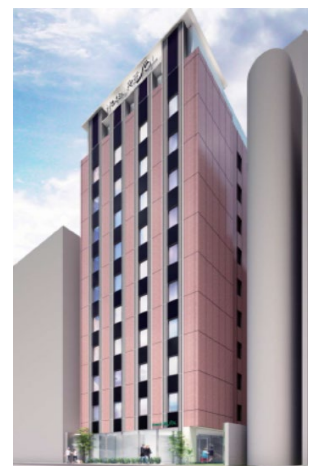

2018 (平成 30) 年 12 月 7 日

くつろぎのブランド“ホテルリソル” 2020 年春 新規開業予定 『ホテルリソル上野』着工 地上 10 階・115 室 / JR「上野駅」徒歩 1 分

リソルグループ（グループ本社：東京都新宿区）のリソルホテル株式会社が 2020 年春に新規運営を予定している「ホテルリソル上野」が着工となりましたのでお知らせいたします。

本新築ホテルは、住友生命保険相互会社（本社：大阪府大阪市中央区）が建築、竣工後は、「くつろぎを、デザインする。」を統一コンセプトに“ホテルリソル”“ホテルリソルトリニティ”の 2 つのシリーズで全国 13 か所に“ホテルリソル”ブランドを展開するリソルホテル(株)が運営を行います。

交通アクセスは、JR「上野駅」から徒歩 1 分、多くの路線が乗り入れているターミナル駅で交通至便性に優れた場所に位置しております。上野エリアは、上野恩賜公園を中心に、国立西洋美術館や恩賜上野動物園などの多くの文化施設がある山手地域と、「アメ横」を中心とした商店街や飲食店が広がる下町とが共存している点の特徴です。ビジネス利用のみならず、文化的融合の趣を感じることができる、観光目的としても適した立地となっています。

「くつろぎを、デザインする。」をコンセプトに、上野に根ざした「アート」と「デザイン」を取り入れた客室を特徴とし、シューズオフスタイルのモダレットとツインベッドルームで構成された、地上 10 階、115 室のホテルを計画しています。

リソルグループでは、2019 年以降にも横浜桜木町、秋葉原、大阪淀屋橋において新規ホテルの開業を予定しており、“ホテルリソル”チェーン展開を今後も加速させていきます。ホテルリソルは全てのシーンにおいて、ホスピタリティマインドを重視した笑顔の“おもてなし”と従来のビジネスホテルにはない独自の“くつろぎ”スタイルを提案しながら、お客様に心よりご満足いただけるホテル環境の提供をめざしてまいります。

< 予定建物の概要 >

- 所在地 : 東京都台東区上野 7 丁目 2-9
- 交通 : JR「上野駅」 入谷口より徒歩 1 分
- 客室数 : 115 室 [モダレット (セミダブル) 106 室※ベッド幅 1400mm / ツイン 9 室]
- 建物構造 : 鉄骨造 / 地上 10 階
- 設計/施工 : 株式会社日建設計 / 株式会社銭高組
- 敷地面積 : 422.02 m²
- 延床面積 : 2531.28 m² (容積対象)
  2674.19 m² (法定延床)
- 竣工予定 : 2020 年 4 月

※記載事項は計画に基づくもので、変更の可能性があります。

※外観イメージ